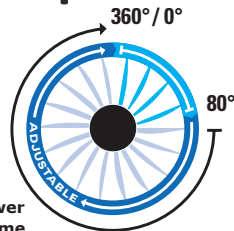

Flecha de Ajuste Derecha

Flow Control Ring

Anillo de Control de Flujo

Fixed Left Start Indicator

Indicador de posición de inicio fijo a la izquierda

Filter
Filtro

- 1 Replace existing nozzle with K-Rain Rotary Nozzle.**
Reemplace la boquilla existente con boquilla rotatoria K-Rain.

- 2 Adjusting the Arc**
Ajuste del arco

- 3 Reduce the flow up to 20%**
Reducción de flujo hasta el 20%

Flow Control Ring
Anillo de Control de Flujo

Recommended Spacing:

Espaciamiento recomendado:

ADJUSTABLE 80°-360° *one nozzle for all arc settings!*

Ajustable de 80° a 360° - una boquilla para todos los ajustes del arco

PLEASE NOTE:

Rotary nozzles apply water at a slower rate. Please double your watering time.

Atención: Boquillas rotatorias aplican el agua lentamente. Por favor duplique el tiempo de riego.