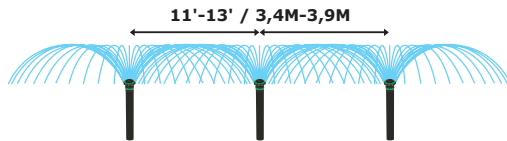

Flecha de Ajuste Derecha

Flow Control Ring

Anillo de Control de Flujo

Fixed Left Start Indicator

Indicador de posición de inicio fijo a la izquierda

Filter
Filtro

- 1 Replace existing nozzle with K-Rain Rotary Nozzle.**
Reemplace la boquilla existente con boquilla rotatoria K-Rain.

- 2 Adjusting the Arc**
Ajuste del arco

- 3 Reduce the flow up to 20%**
Reducción de flujo hasta el 20%

Flow Control Ring
Anillo de Control de Flujo

Recommended Spacing:

Espaciamiento recomendado:

ADJUSTABLE 80°-360° *one nozzle for all arc settings!*

Ajustable de 80° a 360° - una boquilla para todos los ajustes del arco

PLEASE NOTE:

Rotary nozzles apply water at a slower rate. Please double your watering time.

Atención: Boquillas rotatorias aplican el agua lentamente. Por favor duplique el tiempo de riego.