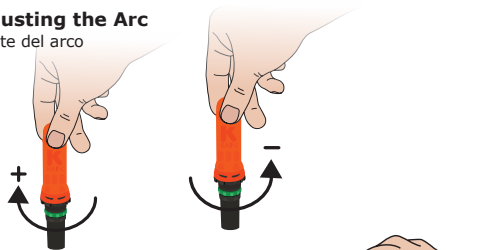

Flecha de Ajuste Derecha

Flow Control Ring

Anillo de Control de Flujo

Fixed Left Start Indicator

Indicador de posición de inicio fijo a la izquierda

Filter
Filtro

- 1 Replace existing nozzle with K-Rain Rotary Nozzle.**
Reemplace la boquilla existente con boquilla rotatoria K-Rain.

- 2 Adjusting the Arc**
Ajuste del arco

- 3 Reduce the flow up to 20%**
Reducción de flujo hasta el 20%

Flow Control Ring
Anillo de Control de Flujo

Recommended Spacing:

Espaciamiento recomendado:

ADJUSTABLE 80°-360° *one nozzle for all arc settings!*

Ajustable de 80° a 360° - una boquilla para todos los ajustes del arco

PLEASE NOTE:

Rotary nozzles apply water at a slower rate. Please double your watering time.

Atención: Boquillas rotatorias aplican el agua lentamente. Por favor duplique el tiempo de riego.