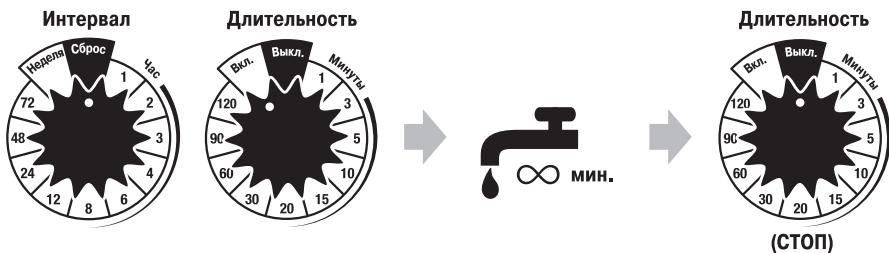

Ручной полив