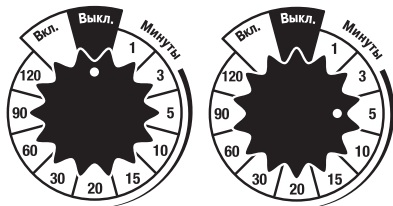

Инструкция для электронного таймера полива GA-319N

1

Для новой программы, переключите его в положение ВЫКЛ.

2

Интервал от 1 часа до 7 дней

3

А

В

Время полива 1-120 мин

4

Время начала

1X = +1ч

2X = +2ч

Каждое нажатие увеличивает интервал между поливами на один час

Гарантийный талон

Дата продажи: дата месяц год