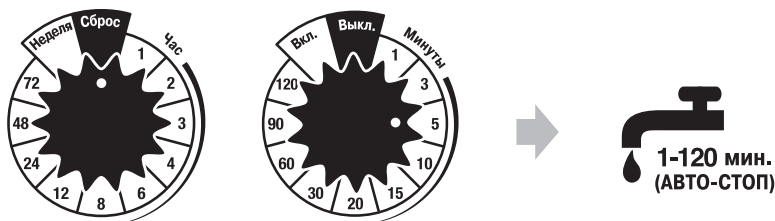

Пример программы полива:

Сейчас 12:00, и вы хотите начать поливать в 14:00, в течение 60 минут каждые два дня:

- Интервал – 48;
- Длительность – Выкл + 60;
- + 2 часа

(нажмите кнопку два раза)

ВАЖНО:

- Используйте только чистую воду.
- Перед долгим отъездом замените батарейки.
- Не используйте устройство без соответствующего фильтра.