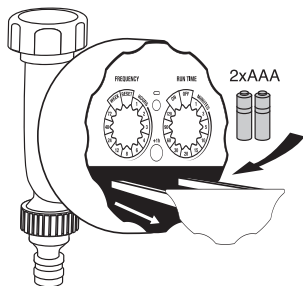

Инструкция для электронного таймера полива GA-319N

1

Для новой программы, переключите его в положение ВЫКЛ.

2

Интервал от 1 часа до 7 дней

3

А

В